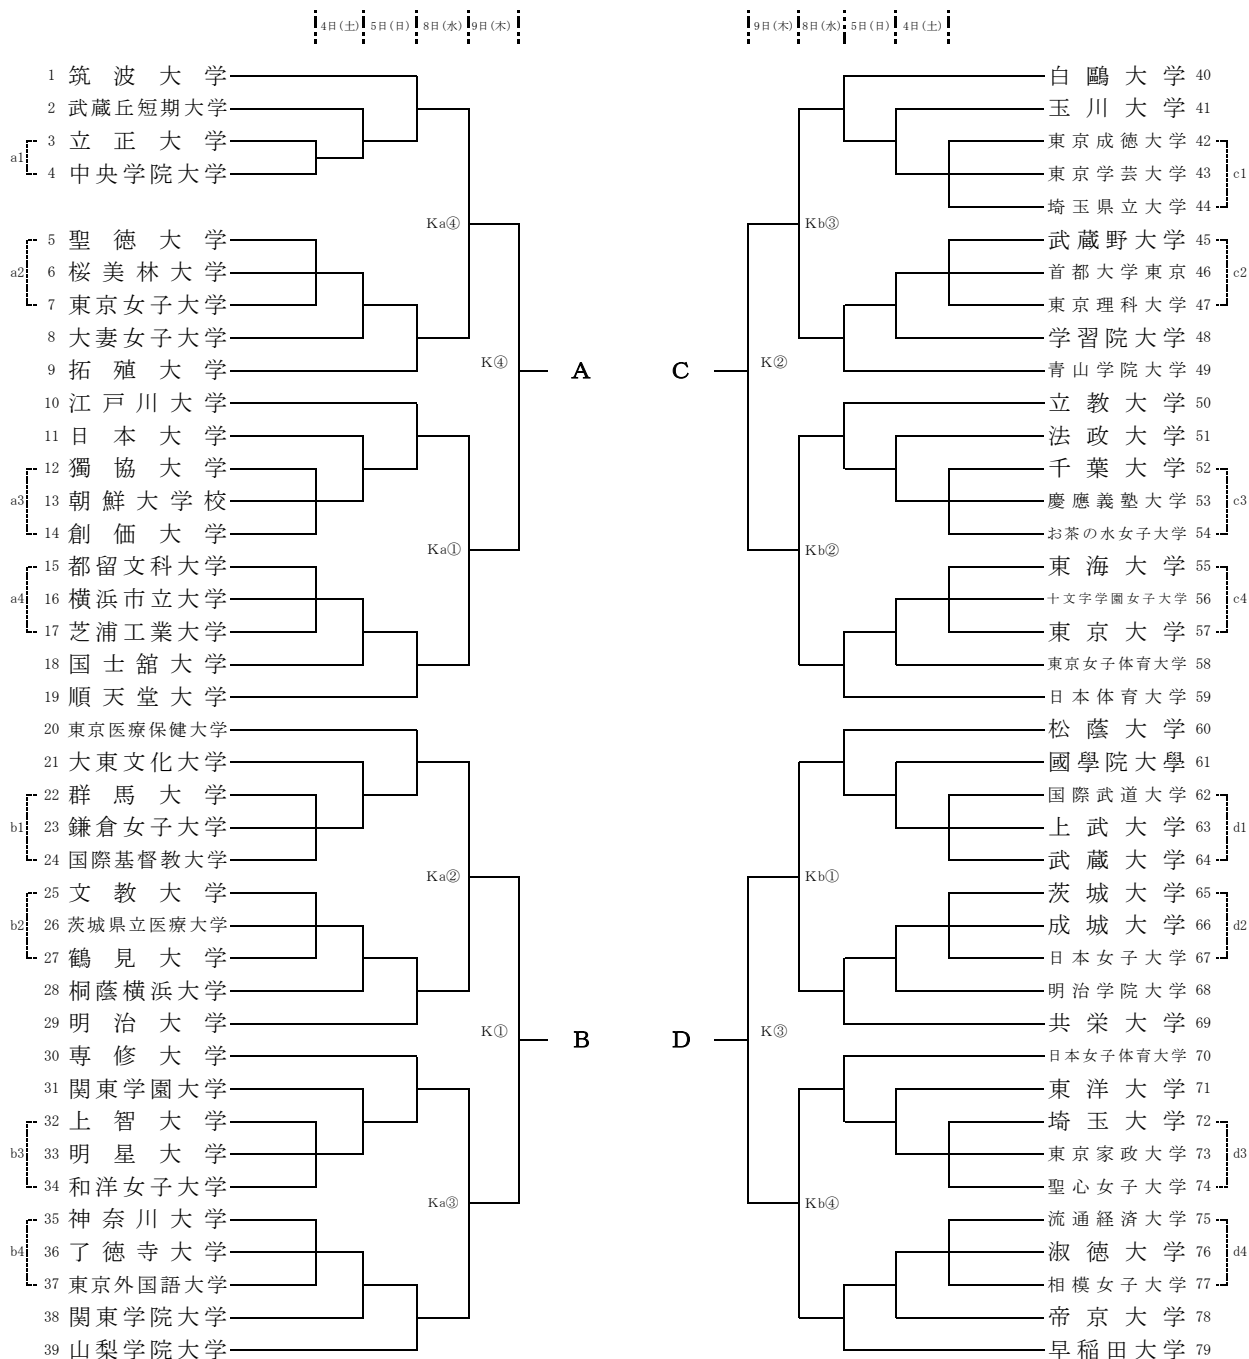

第53回関東大学女子バスケットボール選手権大会

《組合せ》

K: 駒沢オリンピック公園総合運動場体育館
N: 日本女子体育大学

決勝リーグ

10日(金)	K③		K④	
	C	D	A	B
11日(土)	N③		N④	
	AB敗	CD勝	AB勝	CD敗
12日(日)	N①		N②	
	AB敗	CD敗	AB勝	CD勝

5～8位決定戦