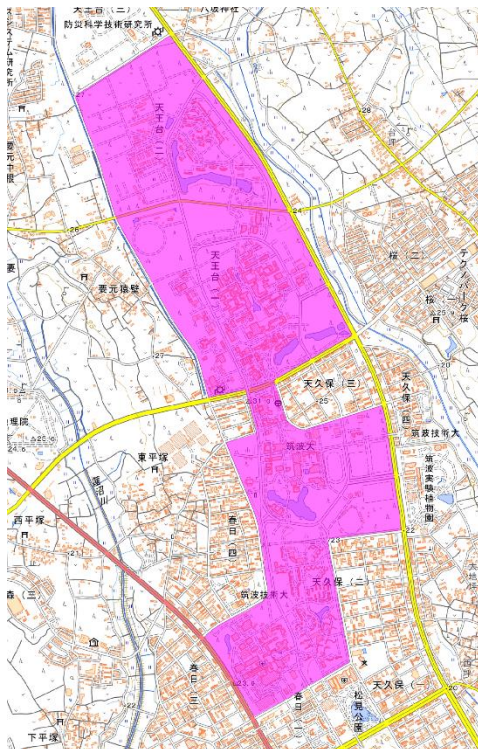

第 43 回筑波大大会 森ヲ駆ケル恋人タチ

要項 0

発行日 2023 年 4 月 11 日

【大会名】 第 43 回筑波大大会

【主催者】 筑波大学体育会オリエンテーリング部

【開催予定地】 筑波大学周辺(筑波大学構内を含む)

【開催予定日】 2023 年夏～秋頃

【競技形式】 ポイントオリエンテーリング スプリント競技

【立入禁止範囲】

主催者が許可をした場合を除き、本大会の競技前に、以下地図で紫に彩色した範囲へのオリエンテーリング目的(下見を含む)の立ち入りを禁止します。

※国土地理院地図を加工して作成

【問い合わせ先】

ご不明な点や質問などございましたら下記のお問い合わせ先までご連絡ください。

tsukuba.43comp●gmail.com (●→@に変えてください)