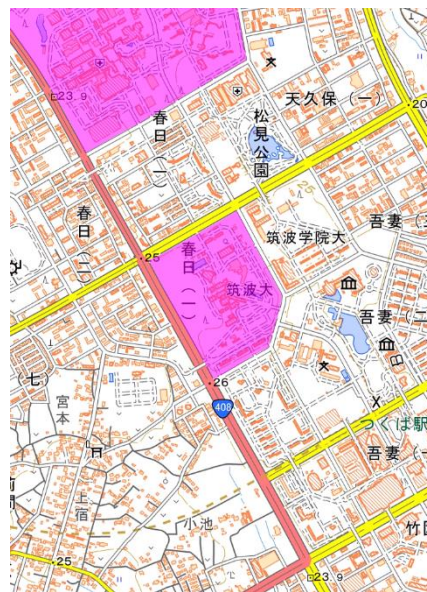

第 43 回筑波大大会 森ヲ駆ケル恋人タチ

要項 0

発行日 2023 年 4 月 11 日

【大会名】 第 43 回筑波大大会

【主催者】 筑波大学体育会オリエンテーリング部

【開催予定地】 筑波大学周辺(筑波大学構内を含む)

【開催予定日】 2023 年夏～秋頃

【競技形式】 ポイントオリエンテーリング スプリント競技

【立入禁止範囲】

主催者が許可をした場合を除き、本大会の競技前に、以下地図で紫に彩色した範囲へのオリエンテーリング目的(下見を含む)の立ち入りを禁止します。

※国土地理院地図を加工して作成

【問い合わせ先】

ご不明な点や質問などございましたら下記のお問い合わせ先までご連絡ください。

tsukuba.43comp●gmail.com (●→@に変えてください)